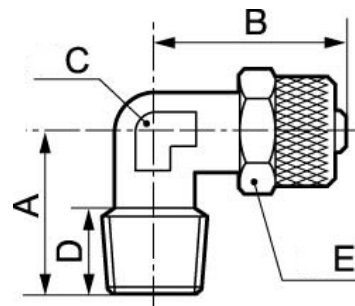

## RACCORDI A CALZAMENTO

Gomito maschio 90° conico - RB5

15

Temperatura min/max

-20 / 80 °C

Codice	Filettatura	Dim. A (mm)	Dim. B (mm)	Dim. C (mm)	Dim. D (mm)	Dim. E (mm)
<b>RB5 614</b>	R1/4	20	22	9	10	12
<b>RB5 618</b>	R1/8	17	22	9	7	12
<b>RB5 814</b>	R1/4	20	22	12	10	14
<b>RB5 818</b>	R1/8	18	23	12	8	14
<b>RB5 838</b>	R3/8	21	21	9	12	16
<b>RB5 1014</b>	R1/4	20,5	25	12	10	16
<b>RB5 1038</b>	R3/8	22	23	11	12	14
<b>RB5 1238</b>	R3/8	24	31	17	12	19